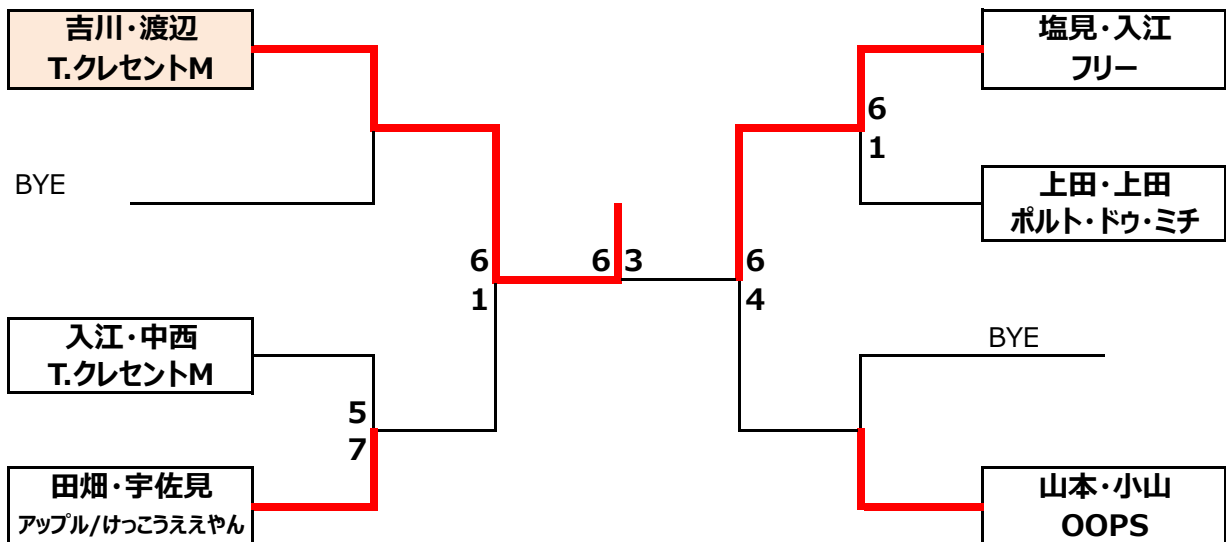

一般男子ダブルスB予選リーグ

A ブロック	上田・上田 ポルト・ドウ・ミチ	小林・小堀 フリー	吉川・渡辺 T.クレセントM	順位
上田・上田 ポルト・ドウ・ミチ		6-0	4-6	2位
小林・小堀 フリー	0-6		1-6	3位
吉川・渡辺 T.クレセントM	6-4	6-1		1位

B ブロック	田畑・宇佐見 アップル/けっこうええやん	山本・小山 OOPS	竹内・服部 Selfish+a	順位
田畑・宇佐見 アップル/けっこうええやん		3-6	6-3	2位
山本・小山 OOPS	6-3		6-2	1位
竹内・服部 Selfish+a	3-6	2-6		3位

C ブロック	入江・中西 T.クレセントM	遠藤・野田 フリー	塩見・入江 フリー	順位
入江・中西 T.クレセントM		6-5	5-6	2位
遠藤・野田 フリー	5-6		5-6	3位
塩見・入江 フリー	6-5	6-5		1位

決勝トーナメント