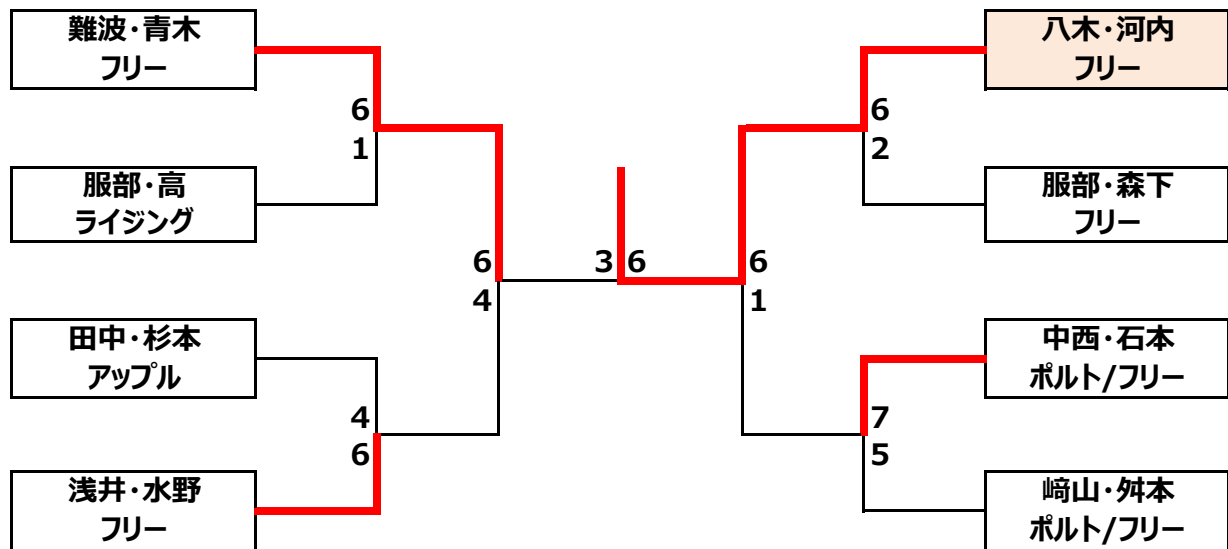

第26回城陽秋季テニストーナメント

一般男子ダブルスA

決勝トーナメント