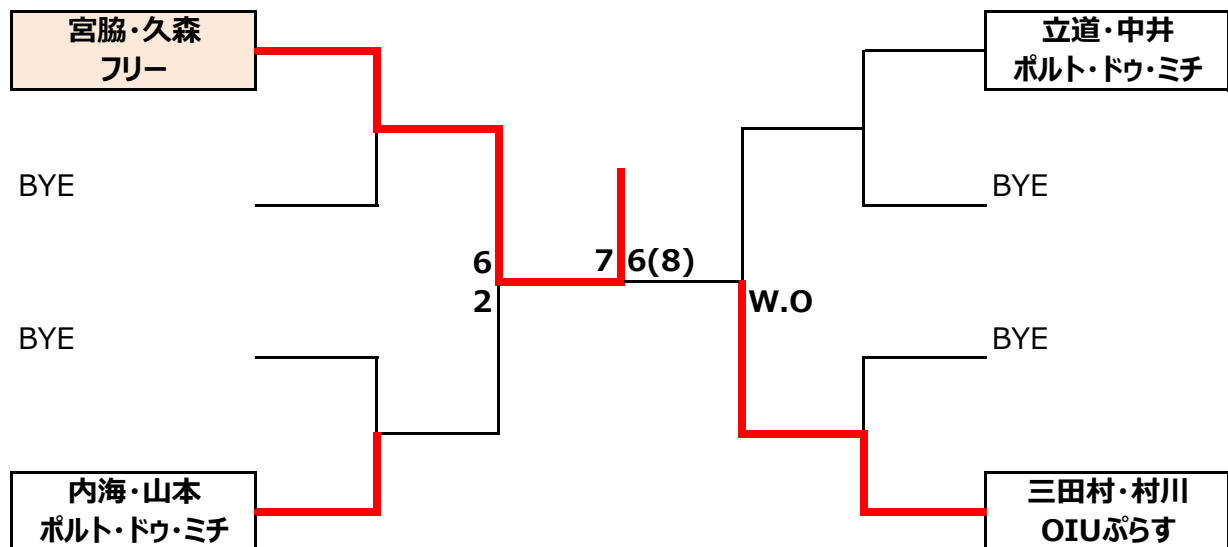

D ブロック	内海・山本 ポルト・ドウ・ミチ	服部・森下 フリー	浅井・水野 フリー	藤田・菅沼 OIUぷらす	順位
内海・山本 ポルト・ドウ・ミチ		3-6	4-6	W.O	3位
服部・森下 フリー	6-3		5-6	W.O	2位
浅井・水野 フリー	6-4	6-5		W.O	1位
藤田・菅沼 OIUぷらす	W.D	W.D	W.D		-

第26回城陽秋季テニストーナメント

一般男子ダブルスA

決勝トーナメント

順位トーナメント

一般男子ダブルスB予選リーグ

A ブロック	上田・上田 ポルト・ドウ・ミチ	小林・小堀 フリー	吉川・渡辺 T.クレセントM	順位
上田・上田 ポルト・ドウ・ミチ		6-0	4-6	2位
小林・小堀 フリー	0-6		1-6	3位
吉川・渡辺 T.クレセントM	6-4	6-1		1位

B ブロック	田畑・宇佐見 アップル/けっこうええやん	山本・小山 OOPS	竹内・服部 Selfish+a	順位
田畑・宇佐見 アップル/けっこうええやん		3-6	6-3	2位
山本・小山 OOPS	6-3		6-2	1位
竹内・服部 Selfish+a	3-6	2-6		3位