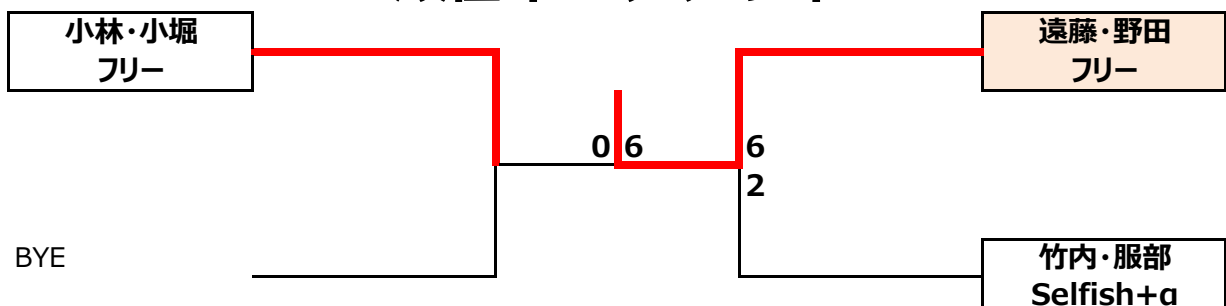

一般男子ダブルスB予選リーグ

A ブロック	上田・上田 ポルト・ドウ・ミチ	小林・小堀 フリー	吉川・渡辺 T.クレセントM	順位
上田・上田 ポルト・ドウ・ミチ		6-0	4-6	2位
小林・小堀 フリー	0-6		1-6	3位
吉川・渡辺 T.クレセントM	6-4	6-1		1位

B ブロック	田畑・宇佐見 アップル/けっこうええやん	山本・小山 OOPS	竹内・服部 Selfish+a	順位
田畑・宇佐見 アップル/けっこうええやん		3-6	6-3	2位
山本・小山 OOPS	6-3		6-2	1位
竹内・服部 Selfish+a	3-6	2-6		3位

C ブロック	入江・中西 T.クレセントM	遠藤・野田 フリー	塩見・入江 フリー	順位
入江・中西 T.クレセントM		6-5	5-6	2位
遠藤・野田 フリー	5-6		5-6	3位
塩見・入江 フリー	6-5	6-5		1位

決勝トーナメント

順位トーナメント