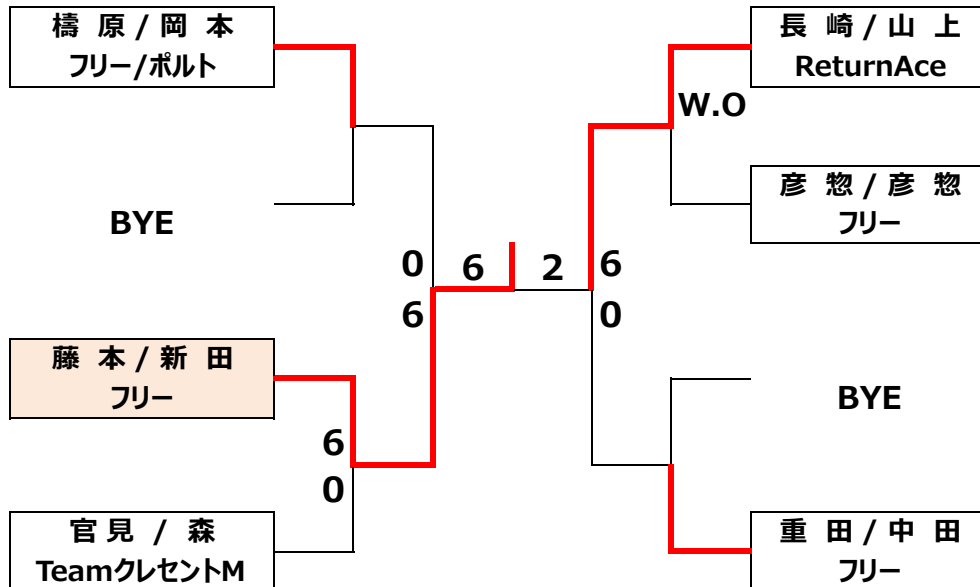

準優勝

鋳 / 星 サン城陽

城陽テニス協会

(一般の部/Bクラスの部)

予選リーグ

Aブロック	中川/中島 ReturnAce	橋原/岡本 フリー/ポルト	彦惣/彦惣 フリー	順位
中川/中島 ReturnAce		0-6	0-6	3位
橋原/岡本 フリー/ポルト	6-0		7-6(3)	1位
彦惣/彦惣 フリー	6-0	6(3)-7		2位

Bブロック	青柳/青柳 ReturnAce	官見/森 TeamクレセントM	重田/中田 フリー	順位
青柳/青柳 ReturnAce		4-6	0-6	3位
官見/森 TeamクレセントM	6-4		1-6	2位
重田/中田 フリー	6-0	6-1		1位

Cブロック	長崎/山上 ReturnAce	中野/呉 フリー	藤本/新田 フリー	順位
長崎/山上 ReturnAce		6-0	6-3	1位
中野/呉 フリー	0-6		2-6	3位
藤本/新田 フリー	3-6	6-2		2位

決勝トーナメント

順位戦

(年齢別の部/100歳以上の部)

予選リーグ

Aブロック	中川/中島 ReturnAce	入江/南郷 TeamクレセントM	鏝/星 サン城陽	重田/中田 フリー	順位
中川/中島 ReturnAce		5-7	0-6	0-6	4位
入江/南郷 TeamクレセントM	7-5		0-6	1-6	3位
鏝/星 サン城陽	6-0	6-0		7-6(5)	1位
重田/中田 フリー	6-0	6-1	6(5)-7		2位

順位戦