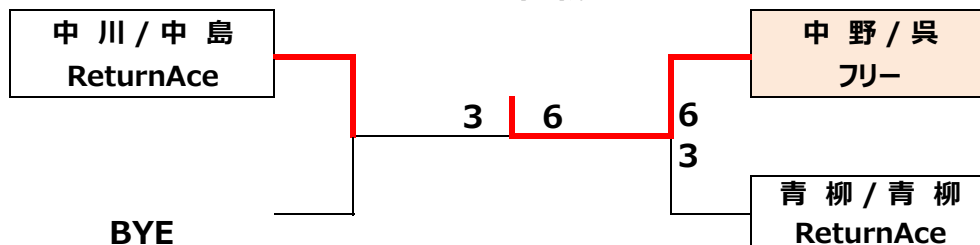

(一般の部/Bクラスの部)

予選リーグ

Aブロック	中川/中島 ReturnAce	橋原/岡本 フリー/ポルト	彦惣/彦惣 フリー	順位
中川/中島 ReturnAce		0-6	0-6	3位
橋原/岡本 フリー/ポルト	6-0		7-6(3)	1位
彦惣/彦惣 フリー	6-0	6(3)-7		2位

Bブロック	青柳/青柳 ReturnAce	官見/森 TeamクレセントM	重田/中田 フリー	順位
青柳/青柳 ReturnAce		4-6	0-6	3位
官見/森 TeamクレセントM	6-4		1-6	2位
重田/中田 フリー	6-0	6-1		1位

Cブロック	長崎/山上 ReturnAce	中野/呉 フリー	藤本/新田 フリー	順位
長崎/山上 ReturnAce		6-0	6-3	1位
中野/呉 フリー	0-6		2-6	3位
藤本/新田 フリー	3-6	6-2		2位

決勝トーナメント

順位戦