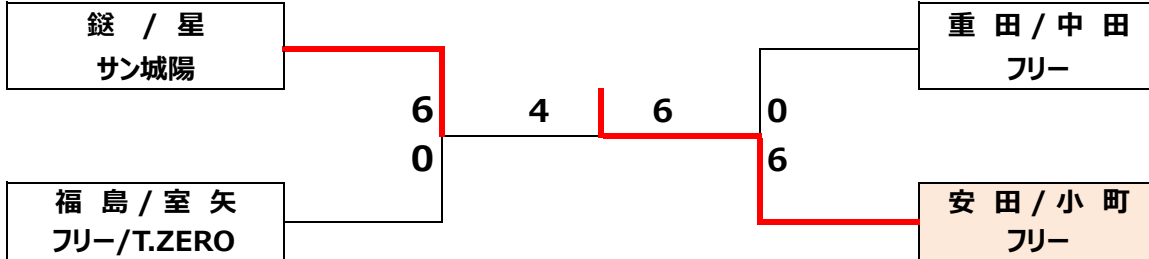

(年齢別の部/100歳以上の部)

予選リーグ

Aブロック	中川/中島 ReturnAce	入江/南郷 TeamクレセントM	鏝/星 サン城陽	重田/中田 フリー	順位
中川/中島 ReturnAce		5-7	0-6	0-6	4位
入江/南郷 TeamクレセントM	7-5		0-6	1-6	3位
鏝/星 サン城陽	6-0	6-0		7-6(5)	1位
重田/中田 フリー	6-0	6-1	6(5)-7		2位

Bブロック	安田/小町 フリー	上田/上田 ポルト/クレセント	吉川/北村 TeamクレセントM	福島/室矢 フリー/T.ZERO	順位
安田/小町 フリー		6-1	6-2	6-0	1位
上田/上田 ポルト/クレセント	1-6		6-3	2-6	3位
吉川/北村 TeamクレセントM	2-6	3-6		7-6(2)	4位
福島/室矢 フリー/T.ZERO	0-6	6-2	6(2)-7		2位

決勝トーナメント