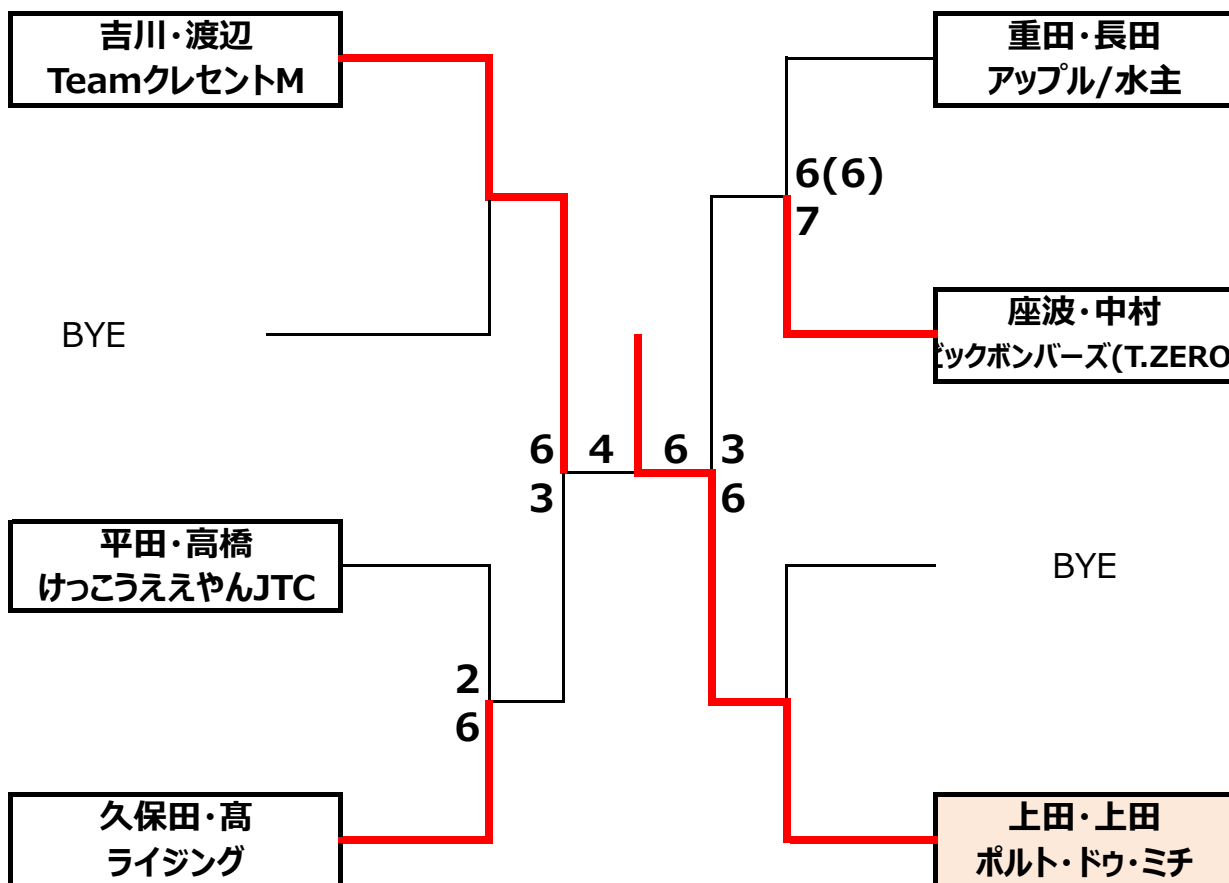

第38回城陽市民総合スポーツ大会 テニス大会組合せ

男子ダブルスBクラス

決勝ト-ナメント