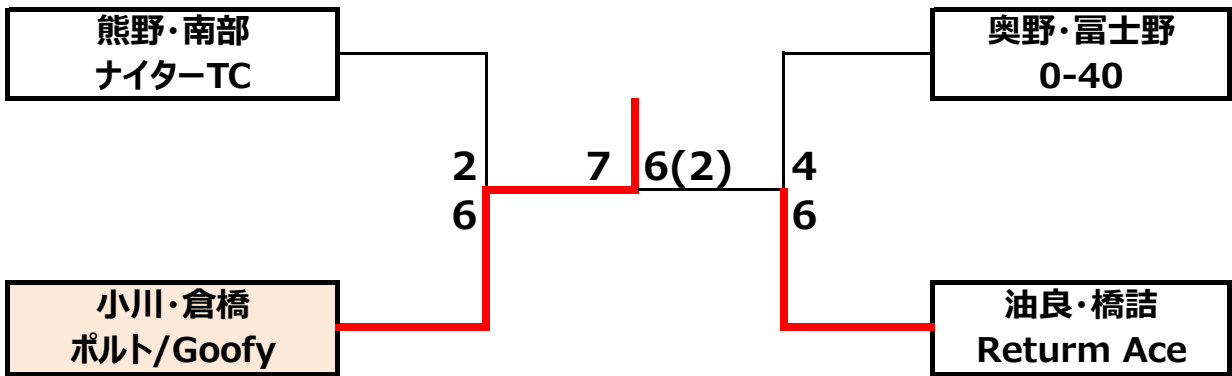

壮年男子ダブルス

決勝ト-ナメント