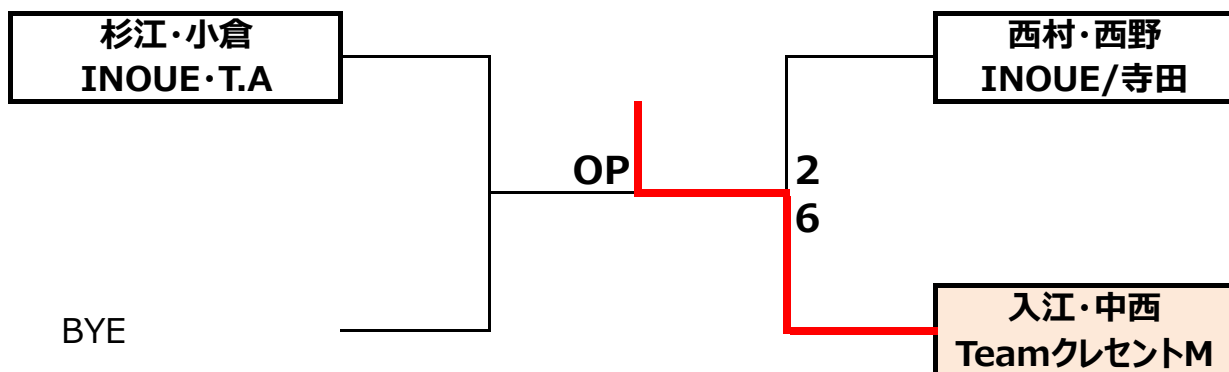

第38回城陽市民総合スポーツ大会 テニス大会組合せ

男子ダブルスBクラス

決勝ト-ナメント

順位ト-ナメント