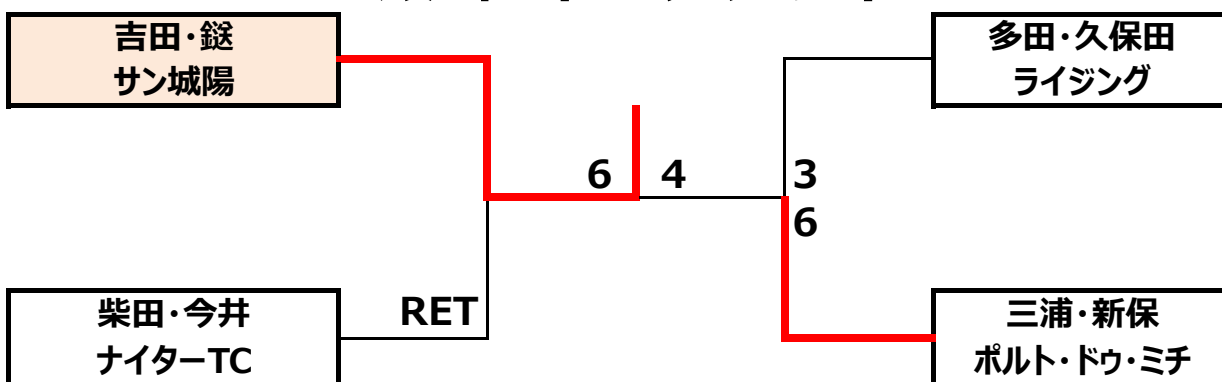

グラントベテラン男子ダブルス

決勝ト-ナメント

順位ト-ナメント

城陽テニス協会